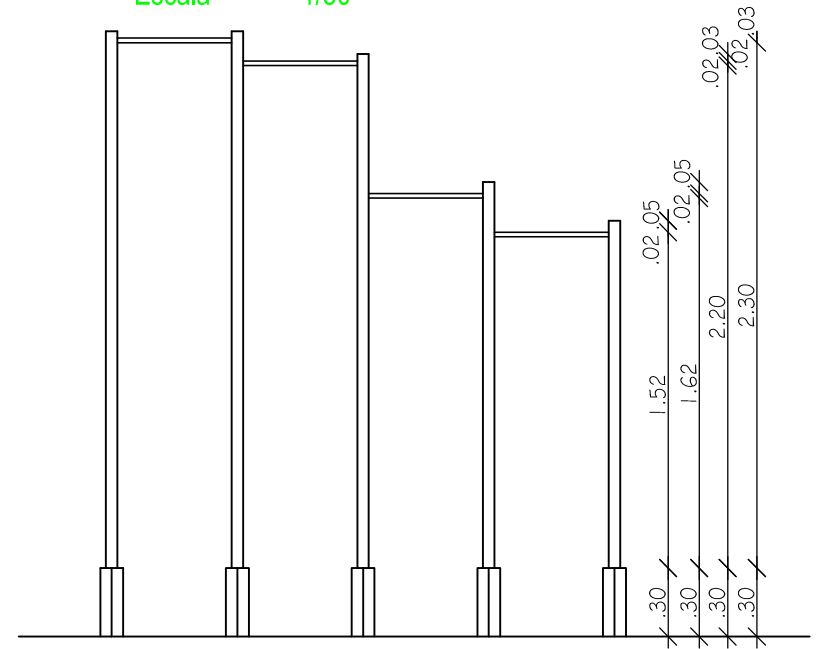

EQ .06 - MARINHEIRO
VISTA SUPERIOR
Escala ----- 1/50

EQ .06 - MARINHEIRO
VISTA LATERAL
Escala ----- 1/50

EQ .06 - BARRAS FIXAS
VISTA SUPERIOR
Escala ----- 1/50

EQ .06 - BARRAS FIXAS
VISTA SUPERIOR
Escala ----- 1/50